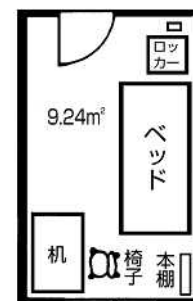

平成21年度 山梨大学学生寄宿舍「芙蓉寮」の募集に関して

本学には、遠距離のため、通学が困難で、かつ経済的理由により修学に支障があると認められる者等のために、甲府キャンパス地区に学生寮（男子寮、個室制）が設けられています。

平成21年度の募集要項は、合格発表後に送付する入学手続き書類に同封します。

なお、学生寮の概要は次のとおりです。

名 称	芙蓉寮	
収容区分	男子	
収容定員	120名	
建物構造	鉄筋コンクリート3階建	
所在地	甲府市岩窪町 162 1 電話 055(252)2452	
大学との距離	約800メートル	
1か月の経費	寄宿料	4,300円
	雑費	約3,000円

- 甲府キャンパス周辺略図 -

芙蓉寮は、20年度全面改修を行い居室が一新されました。大学に近い距離にあり、周囲の環境も非常に静かです。

また、居室には、ベッド、机、ロッカー、本棚等が備え付けてあります。

なお、食堂はありませんが、共同の補食室が各階ごとに整備され、共同の浴室も整備されています。

居室棟1階平面図（南側）

居室平面図

（問い合わせ先） 山梨大学教学支援部学生支援課
学生支援グループ

電話 055 220-8052