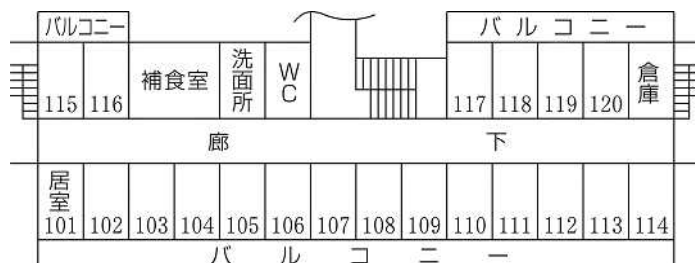

平成21年度 山梨大学学生寄宿舍「芙蓉寮」の募集に関して

本学には、遠距離のため、通学が困難で、かつ経済的理由により修学に支障があると認められる者等のために、甲府キャンパス地区に学生寮（男子寮、個室制）が設けられています。

平成21年度の募集要項は、合格発表後に送付する入学手続き書類に同封します。

なお、学生寮の概要は次のとおりです。

名 称	芙蓉寮	
収容区分	男子	
収容定員	120名	
建物構造	鉄筋コンクリート3階建	
所在地	甲府市岩窪町 162 1 電話 055(252)2452	
大学との距離	約800メートル	
1か月の経費	寄宿料	4,300円
	雑費	約3,000円

- 甲府キャンパス周辺略図 -

芙蓉寮は、20年度全面改修を行い居室が一新されました。大学に近い距離にあり、周囲の環境も非常に静かです。

また、居室には、ベッド、机、ロッカー、本棚等が備え付けてあります。

なお、食堂はありませんが、共同の補食室が各階ごとに整備され、共同の浴室も整備されています。

居室棟1階平面図（南側）

居室平面図

（問い合わせ先） 山梨大学教学支援部学生支援課
学生支援グループ

電話 055 220-8052