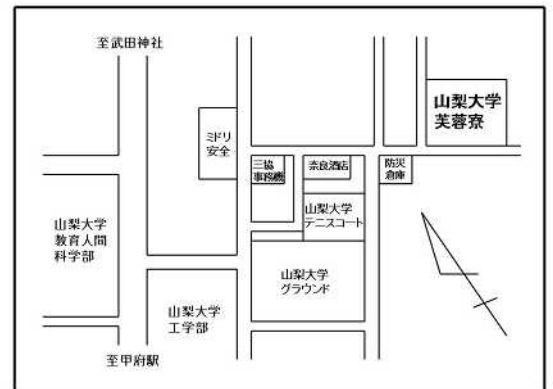

平成21年度 山梨大学学生寄宿舍「芙蓉寮」の募集に関して

本学には、遠距離のため、通学が困難で、かつ経済的理由により修学に支障があると認められる者等のために、甲府キャンパス地区に学生寮（男子寮、個室制）が設けられています。

平成21年度の募集要項は、合格発表後に送付する入学手続き書類に同封します。

なお、学生寮の概要は次のとおりです。

名 称	芙蓉寮	
収容区分	男子	
収容定員	120名	
建物構造	鉄筋コンクリート3階建	
所在地	甲府市岩窪町 162 1 電話 055(252)2452	
大学との距離	約800メートル	
1か月の経費	寄宿料	4,300円
	雑費	約3,000円

- 甲府キャンパス周辺略図 -

芙蓉寮は、20年度全面改修を行い居室が一新されました。大学に近い距離にあり、周囲の環境も非常に静かです。

また、居室には、ベッド、机、ロッカー、本棚等が備え付けてあります。

なお、食堂はありませんが、共同の補食室が各階ごとに整備され、共同の浴室も整備されています。

居室棟1階平面図（南側）

居室平面図

（問い合わせ先） 山梨大学教学支援部学生支援課
学生支援グループ

電話 055 220-8052